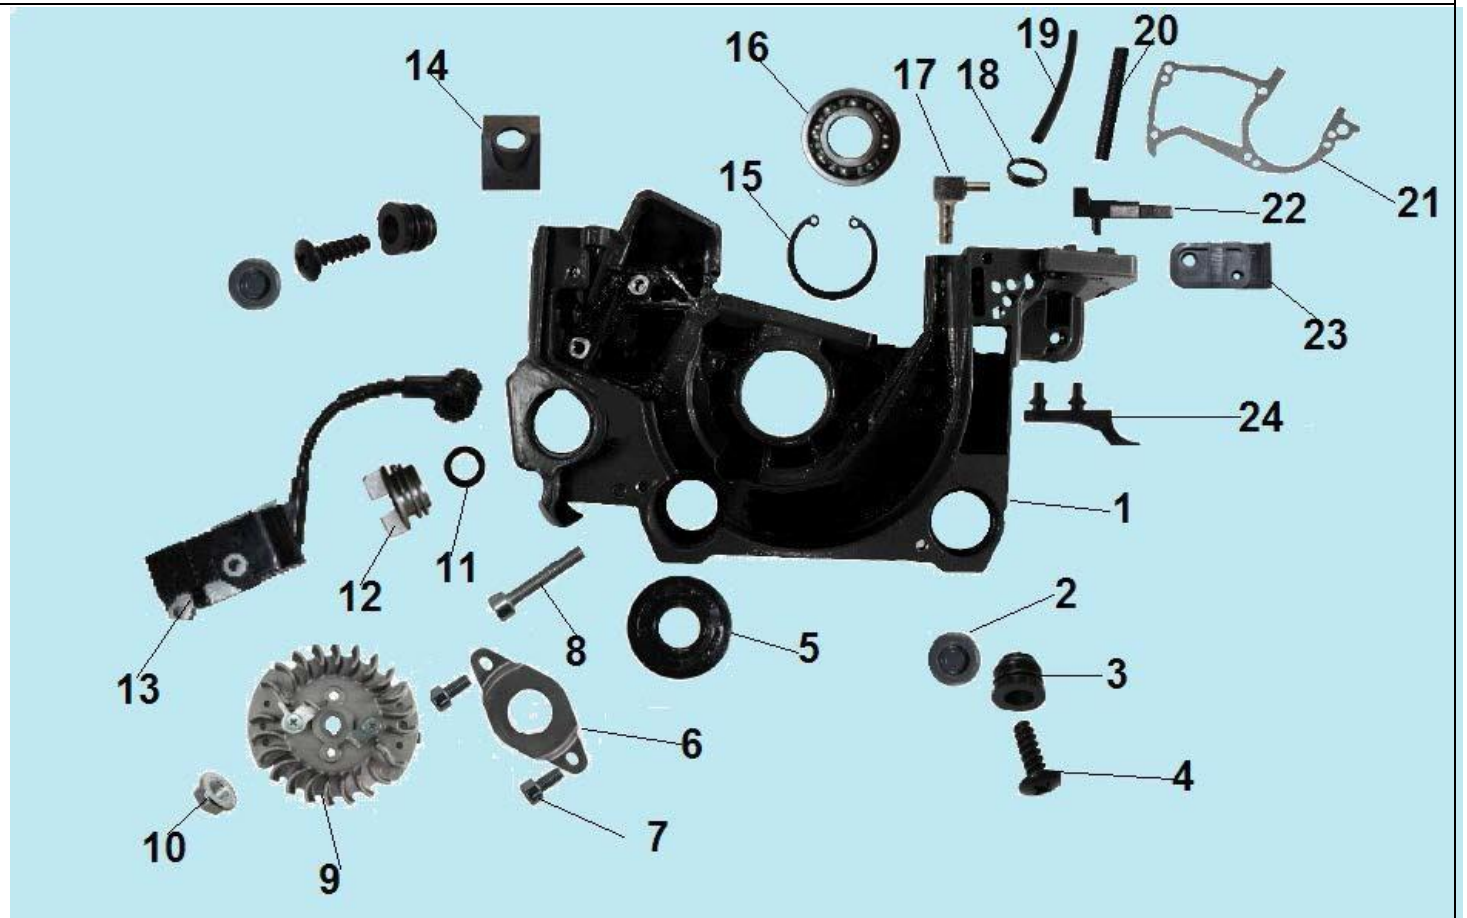

№	Артикул	Наименование	К-во	№	Артикул	Наименование	К-во
1	060101003	Левая половина картера	1	13	040501229	Магнето	1
2	040114103	Заглушка амортизатора	2	14	040210001	Защитный колпачок	1
3	040201103	Амортизатор резиновый	2	15	04040207001	Стопорное кольцо	1
4	04040106002	Винт 4,8x16	2	16	03090010016	Подшипник коленвала 6202	1
5	5090021528	Сальник коленвала 15x28x4,5	1	17	040317001	Штуцер импульсного канала	1
6	040602001	Крышка сальника	1	18	04100612005	Хомут шланга	2
7	0404010402206	Болт М4x8	2	19	040205002	Импульсный шланг	1
8	0404010402351	Болт М5x25	5	20	040138001	Защитный кембрик шланга	1
9	040502020	Маховик	1	21	04060306003	Прокладка картера	1
10	YD2500-92102	Гайка М8	1	22	040206006	Накладка картера	1
11	040207102	Уплотнительное кольцо	1	23	040209001	Защита от пыли	1
12	040111006	Пробка масляного бака	1	24	040201301	Амортизатор левой половины картера