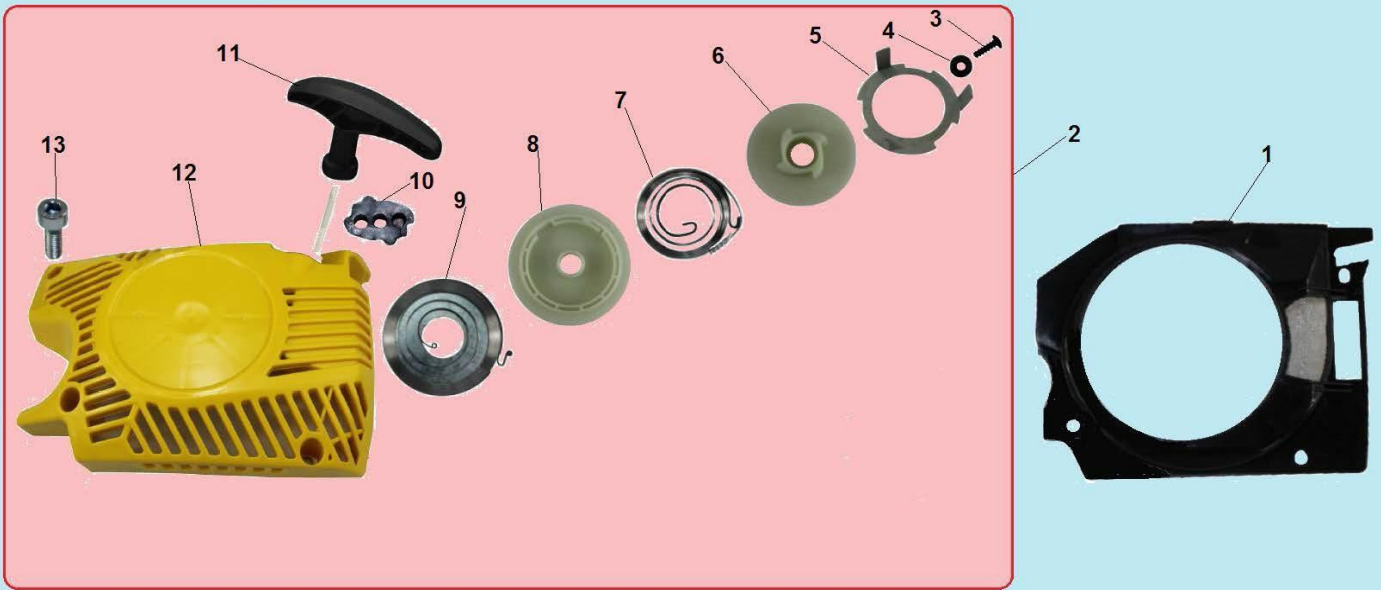

№	Артикул	Наименование	К-во	№	Артикул	Наименование	К-во
1	040322026	Кожух крыльчатки маховика	1	8	040109103	Барабан стартера	1
2	030501014	Стартер в сборе	1	9	04100601003	Возвратная пружина	1
3	04040106002	Винт 4,8x16	1	10	040206002	Направляющая винтов карбюратора	1
4	04040201002	Шайба 5x16x1,5	1	11	040102043	Ручка стартера	1
5	040117003	Плата пружины	1	12	040101211	Крышка стартера	1
6	040109004	Храповик стартера	1	13	0404010402306	Болт М5x14	4
7	04100602004	Пружина храповика	1	14