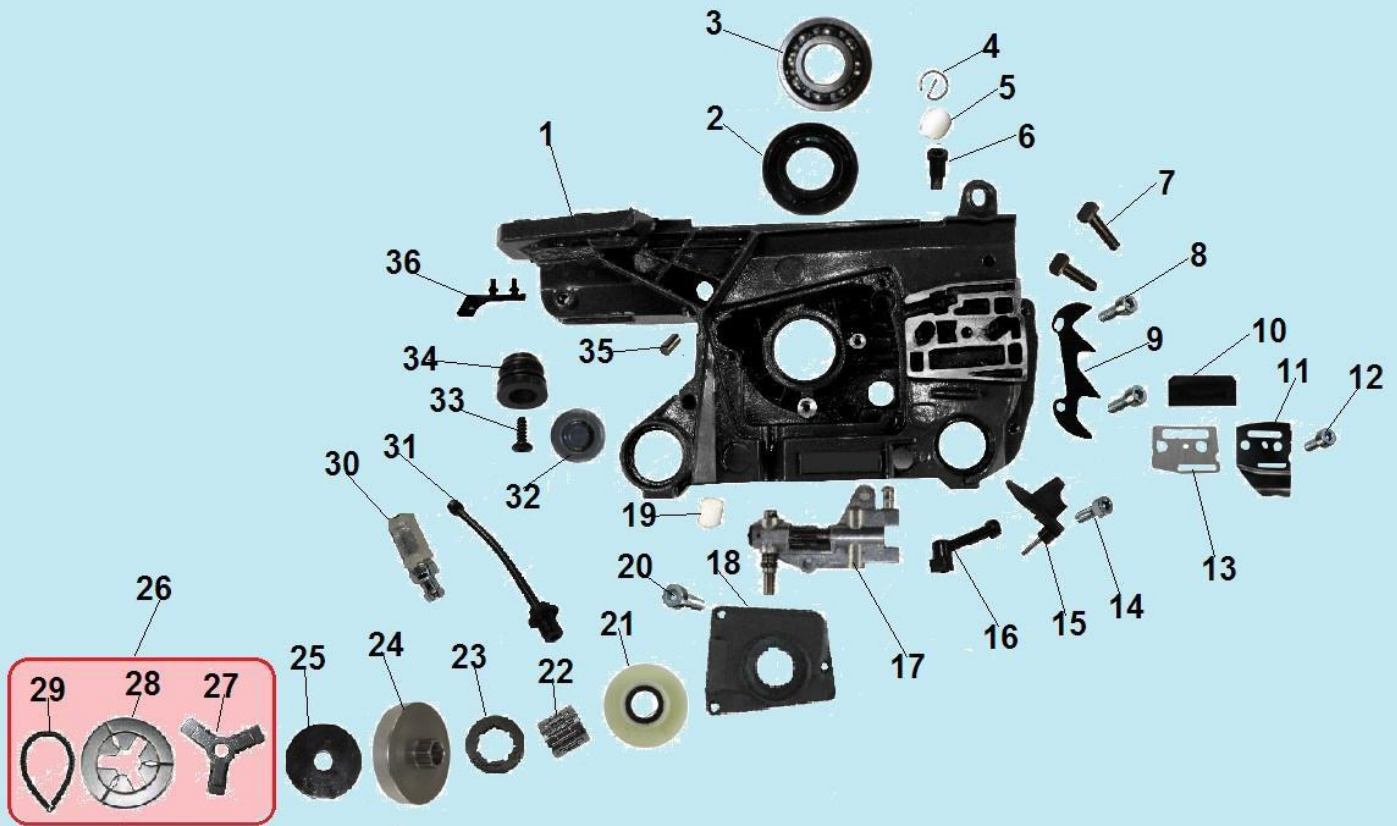

№	Артикул	Наименование	К-во	№	Артикул	Наименование	К-во
1	04070101089	Правая половина картера	1	19	040139002	Уплотнение маслонасоса	1
2	5090021535	Сальник коленвала 15x35x4,5	1	20	0404010402205	Болт М4х10	3
3	03090010016	Подшипник коленвала 6202	1	21	040116004	Червяк привода маслонасоса	1
4	04100612004	Стопорное кольцо сапуна	1	22	04035401003	Подшипник барабана сцепления	1
5	040139001	Фильтр сапуна	1	23	1200002	Звездочка ведущая 0,325"	1
6	040211001	Клапан сапуна масляного бака	1	24	040304003	Барабан сцепления	1
7	04040101004	Шпилька шины	2	25	04040206003	Защитная шайба	1
8	0404010401114	Болт М5х10	2	26	040301008	Сцепление комплект	1
9	040604003	Зубчатый упор	1	27		Крестовина	1
10	040118004	Направляющая цепи	1	28		Центробежный грузик	3
11	040605003	Пластина защитная на картер	1	29		Пружина сцепления	1
12	0404010402205	Болт М4х10	1	30	040320001	Масляный фильтр	1
13	04060301002	Прокладка под пластину	1	31	040203103	Всасывающий масляный шланг	1
14	0404010402306	Болт М5х14	1	32	040114103	Заглушка амортизатора	1
15	040134005	Уловитель цепи	1	33	04040106002	Винт 4,8х16	1
16	040203003	Напорный масляный шланг	1	34	040201103	Амортизатор резиновый	1
17	040315003	Маслонасос	1	35	040403017	Штифт картера	3
18	040115007	Крышка маслонасоса	1	36	040201201	Амортизатор правой половины картера	1