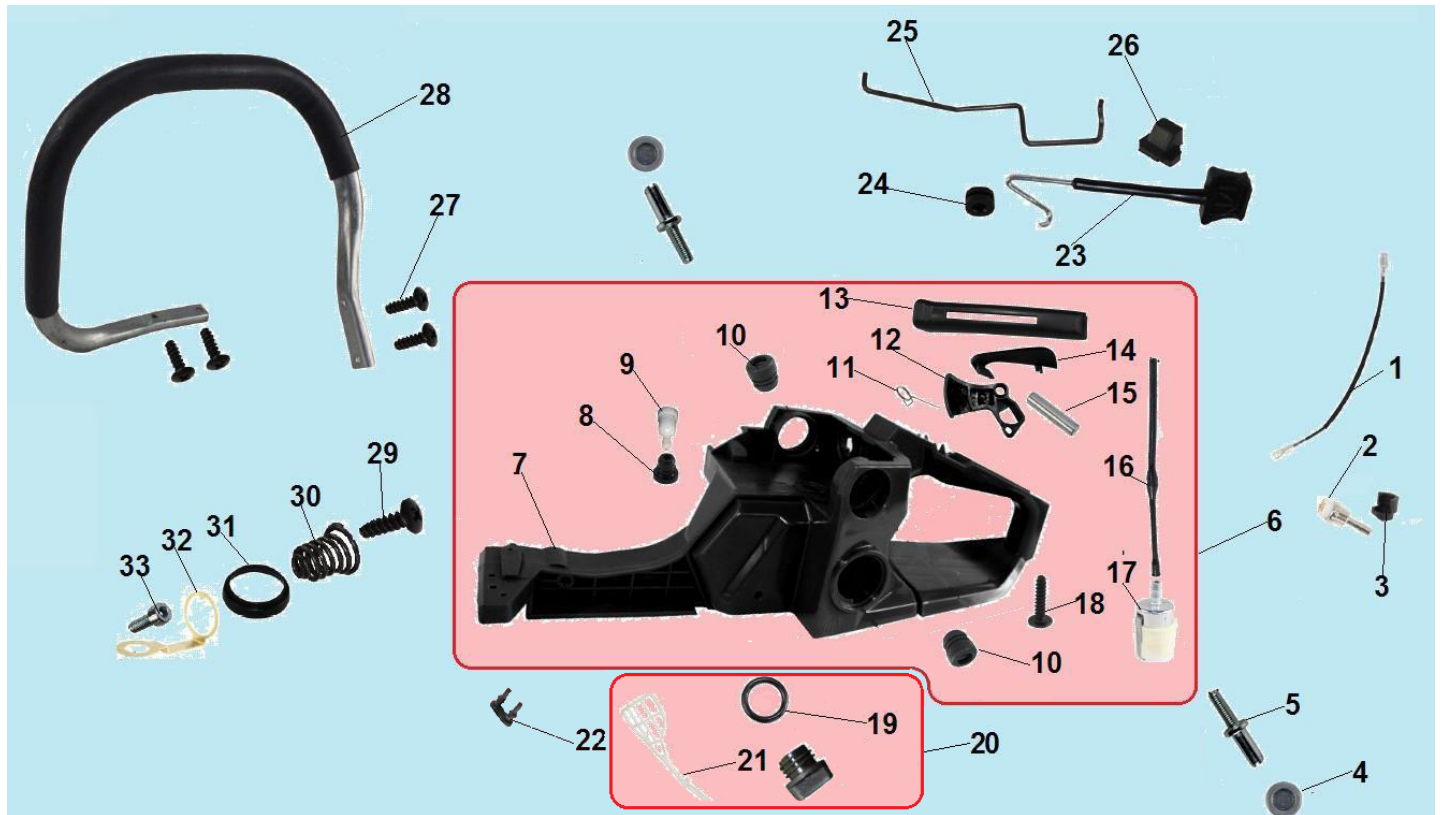

№	Артикул	Наименование	К-во	№	Артикул	Наименование	К-во
1	030501018	Крышка шины в сборе	1	15	040403025	Направляющая пальца	1
2	060103018	Крышка шины	1	16	040403021	Втулка	2
3	0404010402206	Винт 4x8	5	17	040108047	Ручка тормоза	1
4	040606002	Пластина защитная на крышку шины	1	18	040120103	Дополнительный тормозной рычаг	1
5	040118004	Планка крышки шины	1	19	04040203004	Стопорная шайба	1
6	040409403	Палец натяжения цепи	1	20	040612001	Ограничитель	1
7	040409501	Ведущая шестерня натяжителя цепи	1	21	040403023	Палец	1
8	040409303	Болт натяжителя цепи	1	22	04100609003	Пружина ручки тормоза	1
9	04100606020	Лента тормоза	1	23	04040201003	Шайба	1
10	04100607004	Дополнительная пружина	1	24	04040203001	Стопорная шайба	1
11	04040401012	Гайка крышки шины	2	25	040212001	Втулка ручки тормоза	1
12	040120003	Основной тормозной рычаг	1	26	040117003	Крышка механизма тормоза цепи	1
13	04040203002	Стопорная шайба	1	27	040607001	Рычаг основной пружины	1
14	040403009	Палец крепления ручки тормоза	1	28	04100607003	Основная пружина тормоза	1